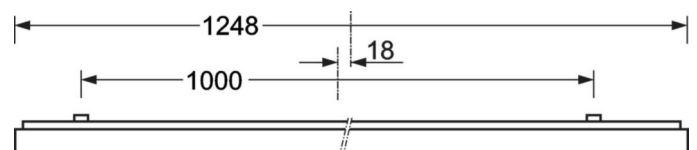

Ссылка	LED 3200lm/25W 830
ηLB	100 %
Φ ↓/↑	100 % / 0 %
UGR поп./вдоль дисплей	18.4 / 18.7
	65° < 3000cd/m²