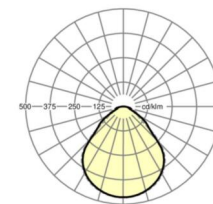

параметры

номер заказа	65713014170
код EAN	4020863478231
номер таможенного тарифа	94051190
Знак прохождения контроля	IP 20, класс защиты I, для рабочих мест за дисплеем 65° < 3000, ENEC10 VDE, F, Indoor, CE
Степень ударопрочности IK	IK03
Температура окружающая	ta 25°C
Гарантийный срок	5 лет
Государственные программы поддержки	BEG - государственные субсидии для энергосберегающих зданий (действительна только для Германии)

электротехника

Балласт	Электронный драйвер Multilumen, 4-шага (1 штука)
Мощность системы	25W-14W
сетевое напряжение	230V/50Hz
автоматический предохранитель (пусковой ток)	22 штук/B10, 34 штук/B16, 33 штук/C10, 54 штук/C16
класс энергосбережения/Источник света	C

DEEP-LINK

<https://www.regiolum.de/ru/article/65713014170>