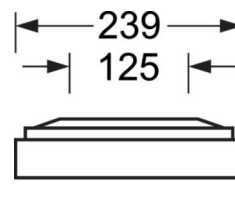

Ссылка	LED 3200lm/25W 830
ηLB	100 %
Φ ↓/↑	100 % / 0 %
UGR поп./вдоль дисплей	18.4 / 18.7
	65° < 3000cd/m²